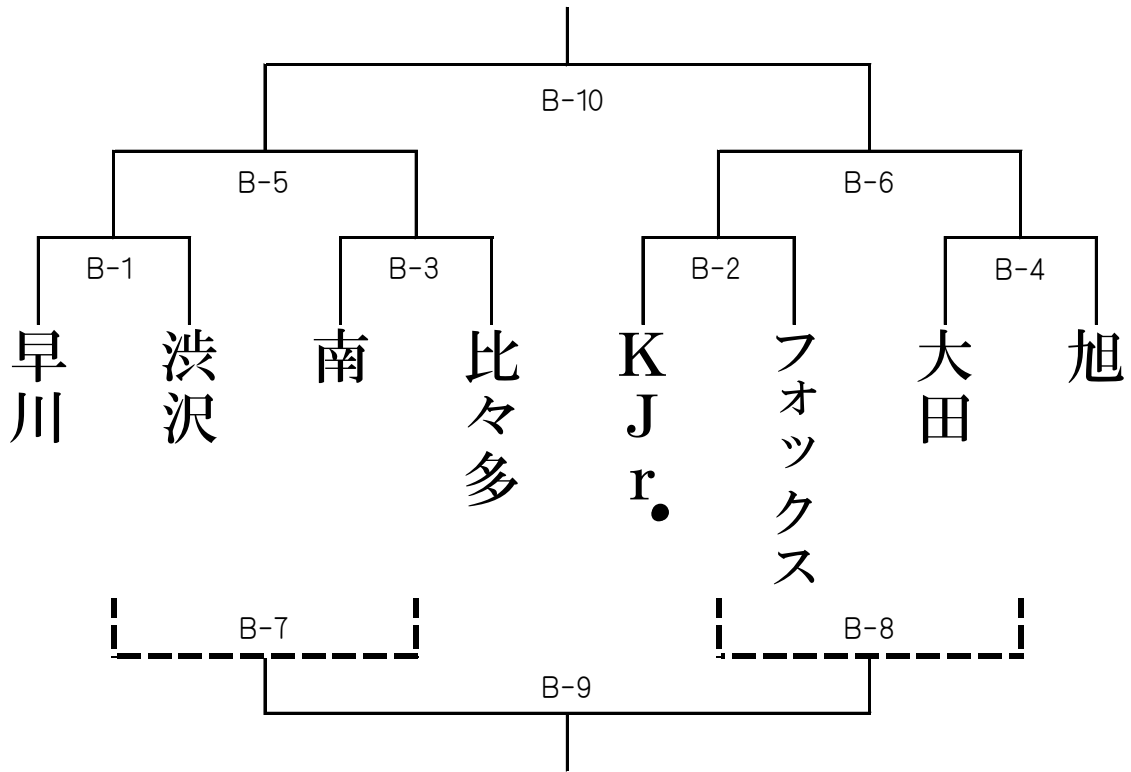

Bコート 女子

時間 : 5-①-5-⑤-5-①-5 (試合間 7分)
 ※決勝戦の10試合目のみ6分試合とします

No	時間	対戦	主審	副審	T.O
1	9:00~	早川 - 渋沢	南	比々多	比々多
2	9:50~	K Jr. - フォックス	早川	渋沢	渋沢
3	10:40~	南 - 比々多	K Jr.	フォックス	フォックス
4	11:30~	大田 - 旭	南	比々多	南
5	12:20~	B-1勝 - B-3勝	大田	旭	旭
6	13:10~	B-2勝 - B-4勝	B-1勝	B-3勝	B-5勝
7	14:00~	B-1負 - B-3負	B-2勝	B-4勝	B-6勝
8	14:50~	B-2負 - B-4負	B-1負	B-3負	B-7負
9	15:40~	B-7勝 - B-8勝	B-5負	B-6負	B-5負
10	16:30~	B-5勝 - B-6勝	B-7勝	B-8勝	B-6負